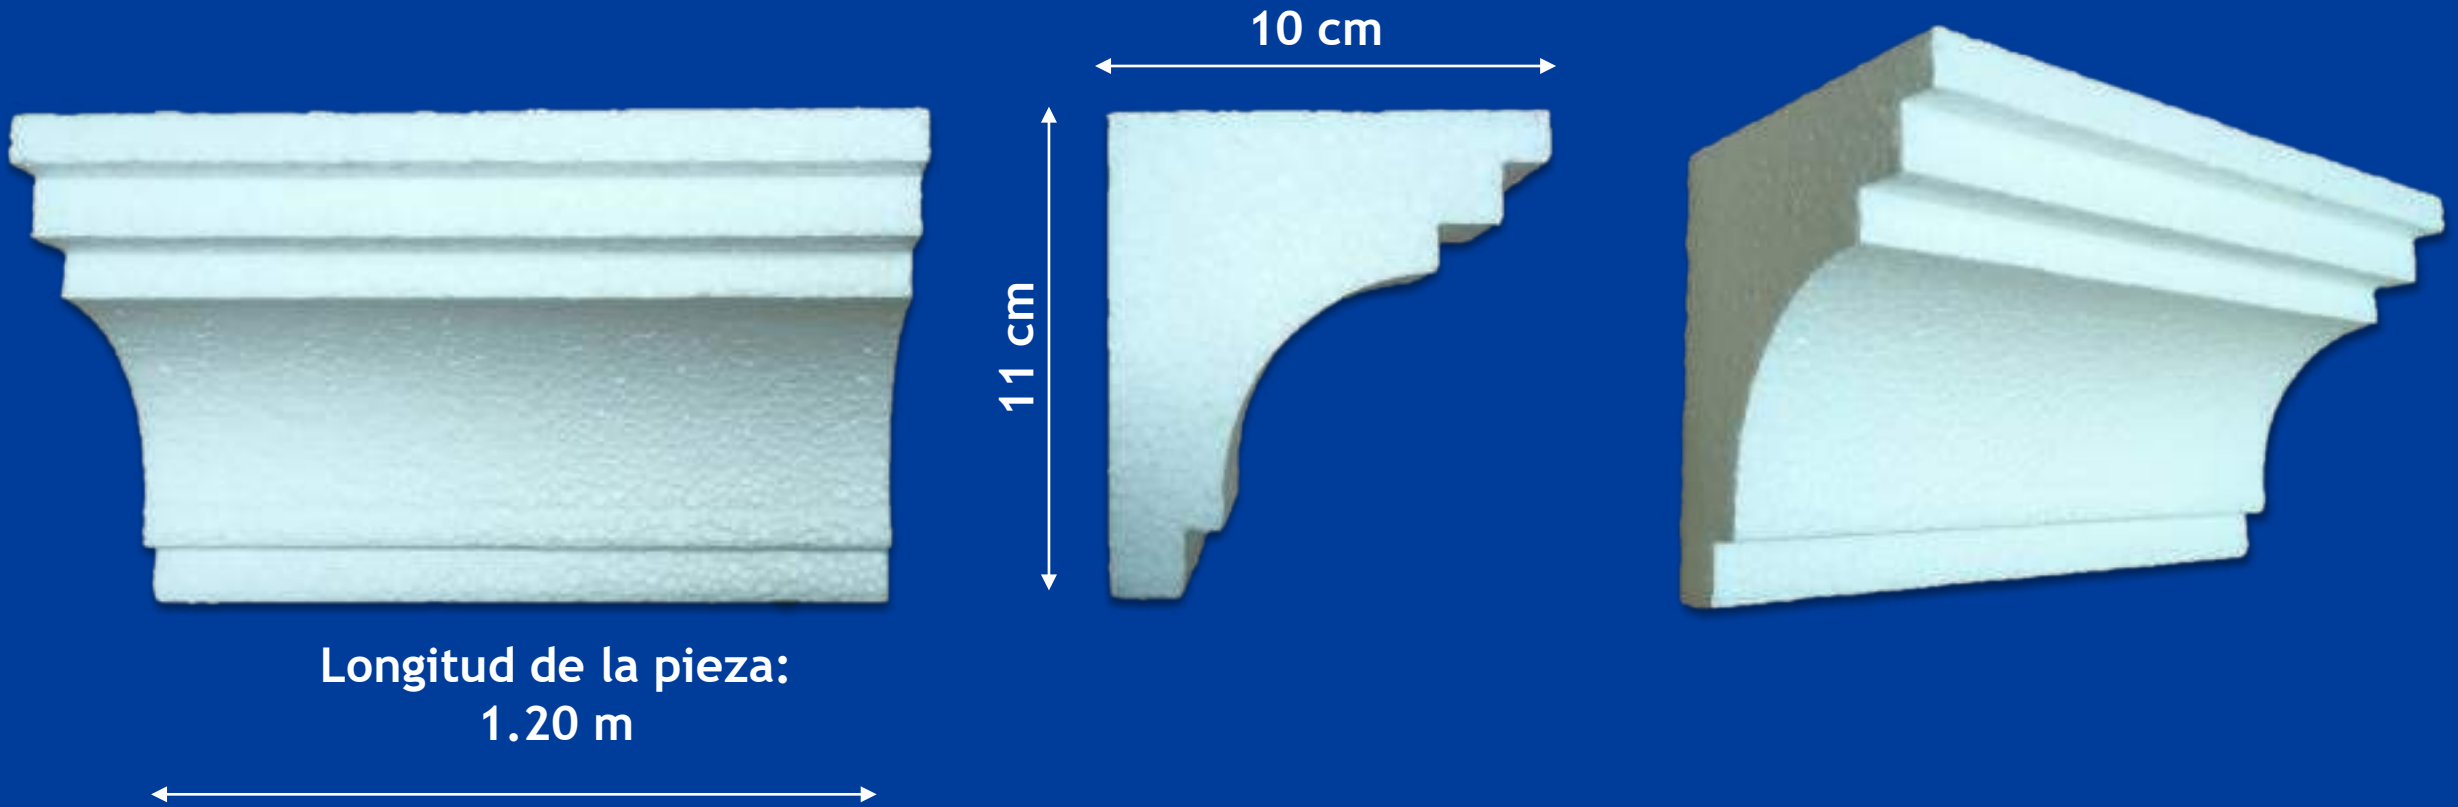

Molduras de anime MANICA®

Molduras MANICA®

Las **Molduras de Anime** constituyen los elementos ideales para la decoración y renovación de los espacios exteriores e interiores de tus proyectos de construcción. Son elaboradas aprovechando la ligereza y la versatilidad del **Poliestireno Expandido Autoextinguible**.

Molduras MANICA®: Modelo 16

Molduras MANICA®: Modelo 17

Molduras MANICA®: Modelo 18

Molduras MANICA®: Modelo 19

Longitud de la pieza:
1.20 m

Molduras MANICA®: Modelo 20

Molduras MANICA®: Modelo 21

Molduras MANICA®: Modelo 22