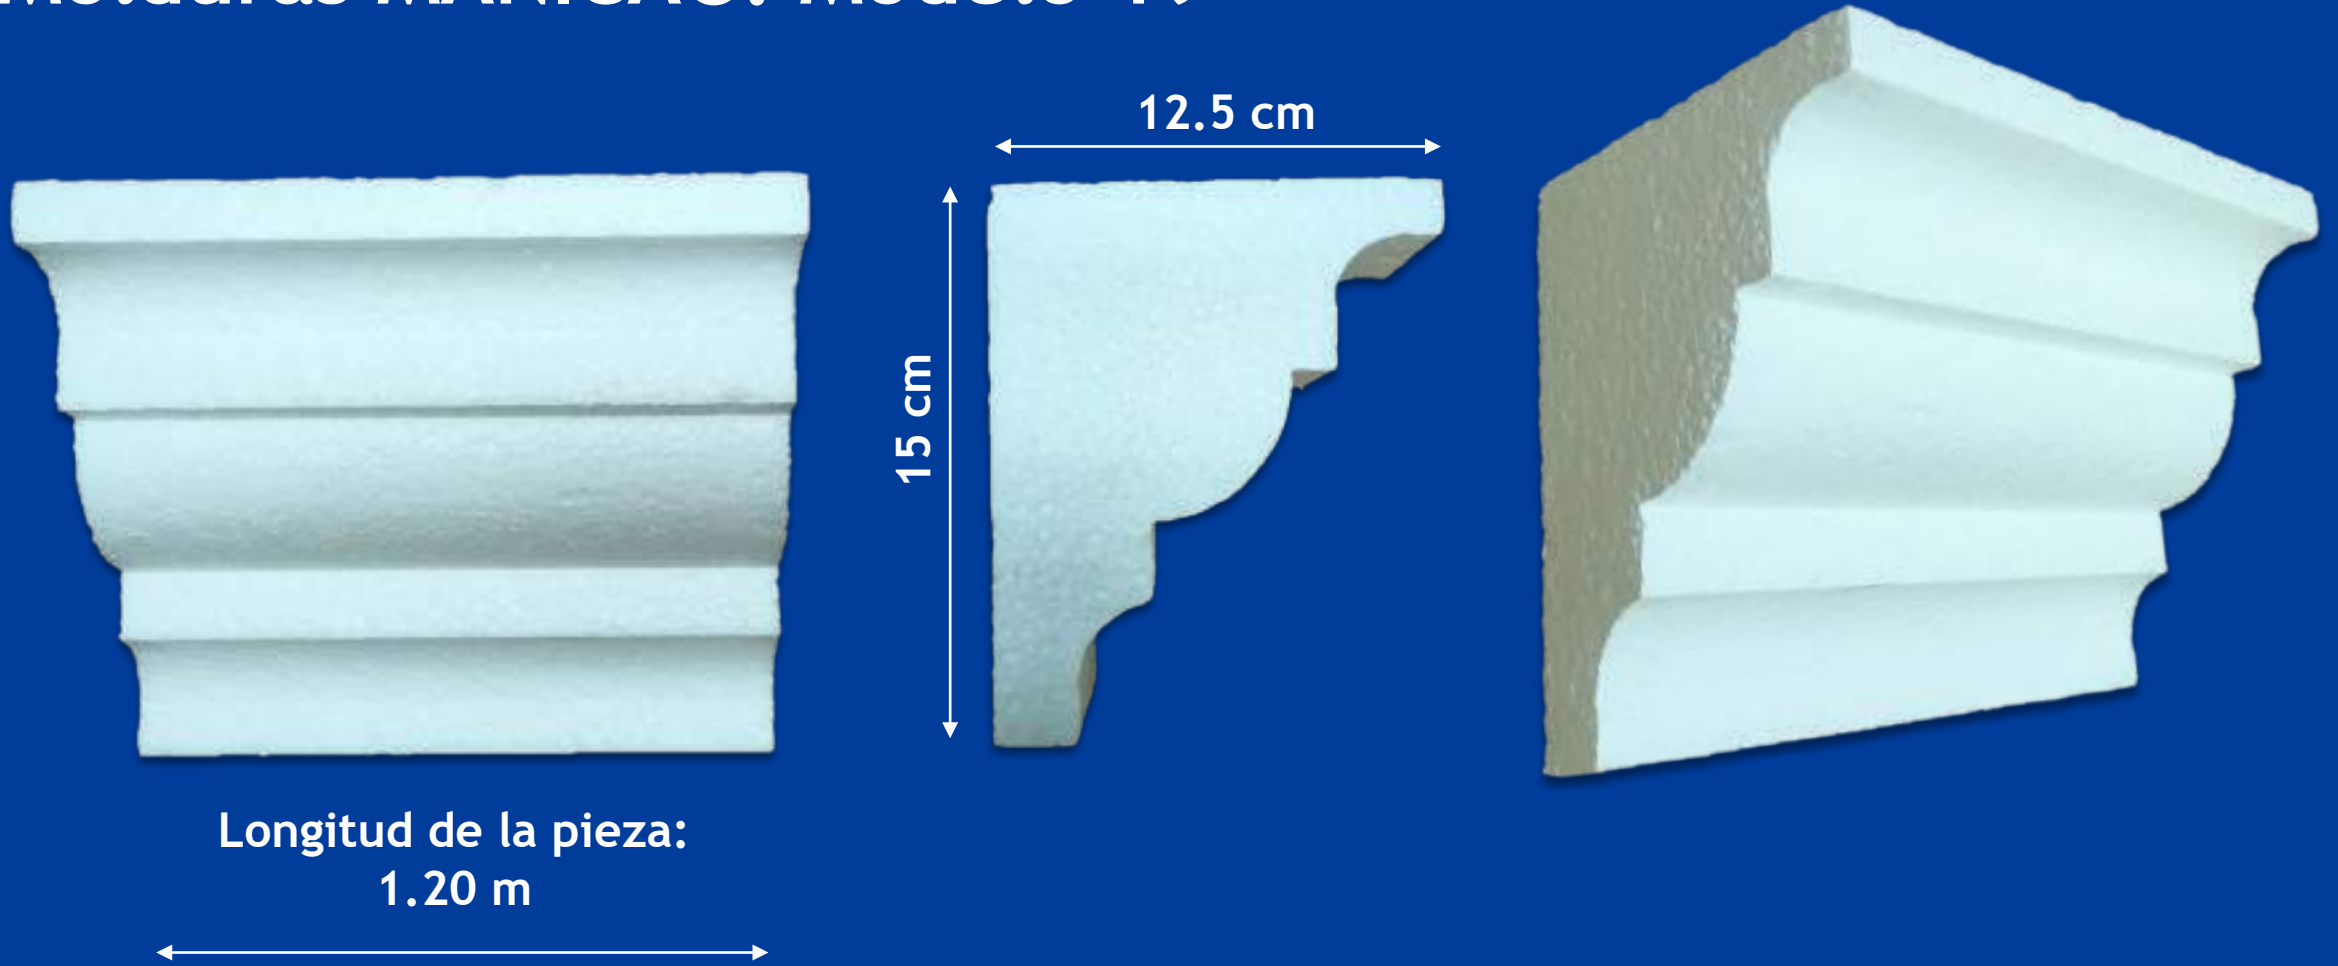

Molduras de anime MANICA®

Molduras MANICA®

Las **Molduras de Anime** constituyen los elementos ideales para la decoración y renovación de los espacios exteriores e interiores de tus proyectos de construcción. Son elaboradas aprovechando la ligereza y la versatilidad del **Poliestireno Expandido Autoextinguible**.

Molduras MANICA®: Modelo 16

Molduras MANICA®: Modelo 17

Molduras MANICA®: Modelo 18

Molduras MANICA®: Modelo 19

Longitud de la pieza:
1.20 m

Molduras MANICA®: Modelo 20

Molduras MANICA®: Modelo 21

Molduras MANICA®: Modelo 22