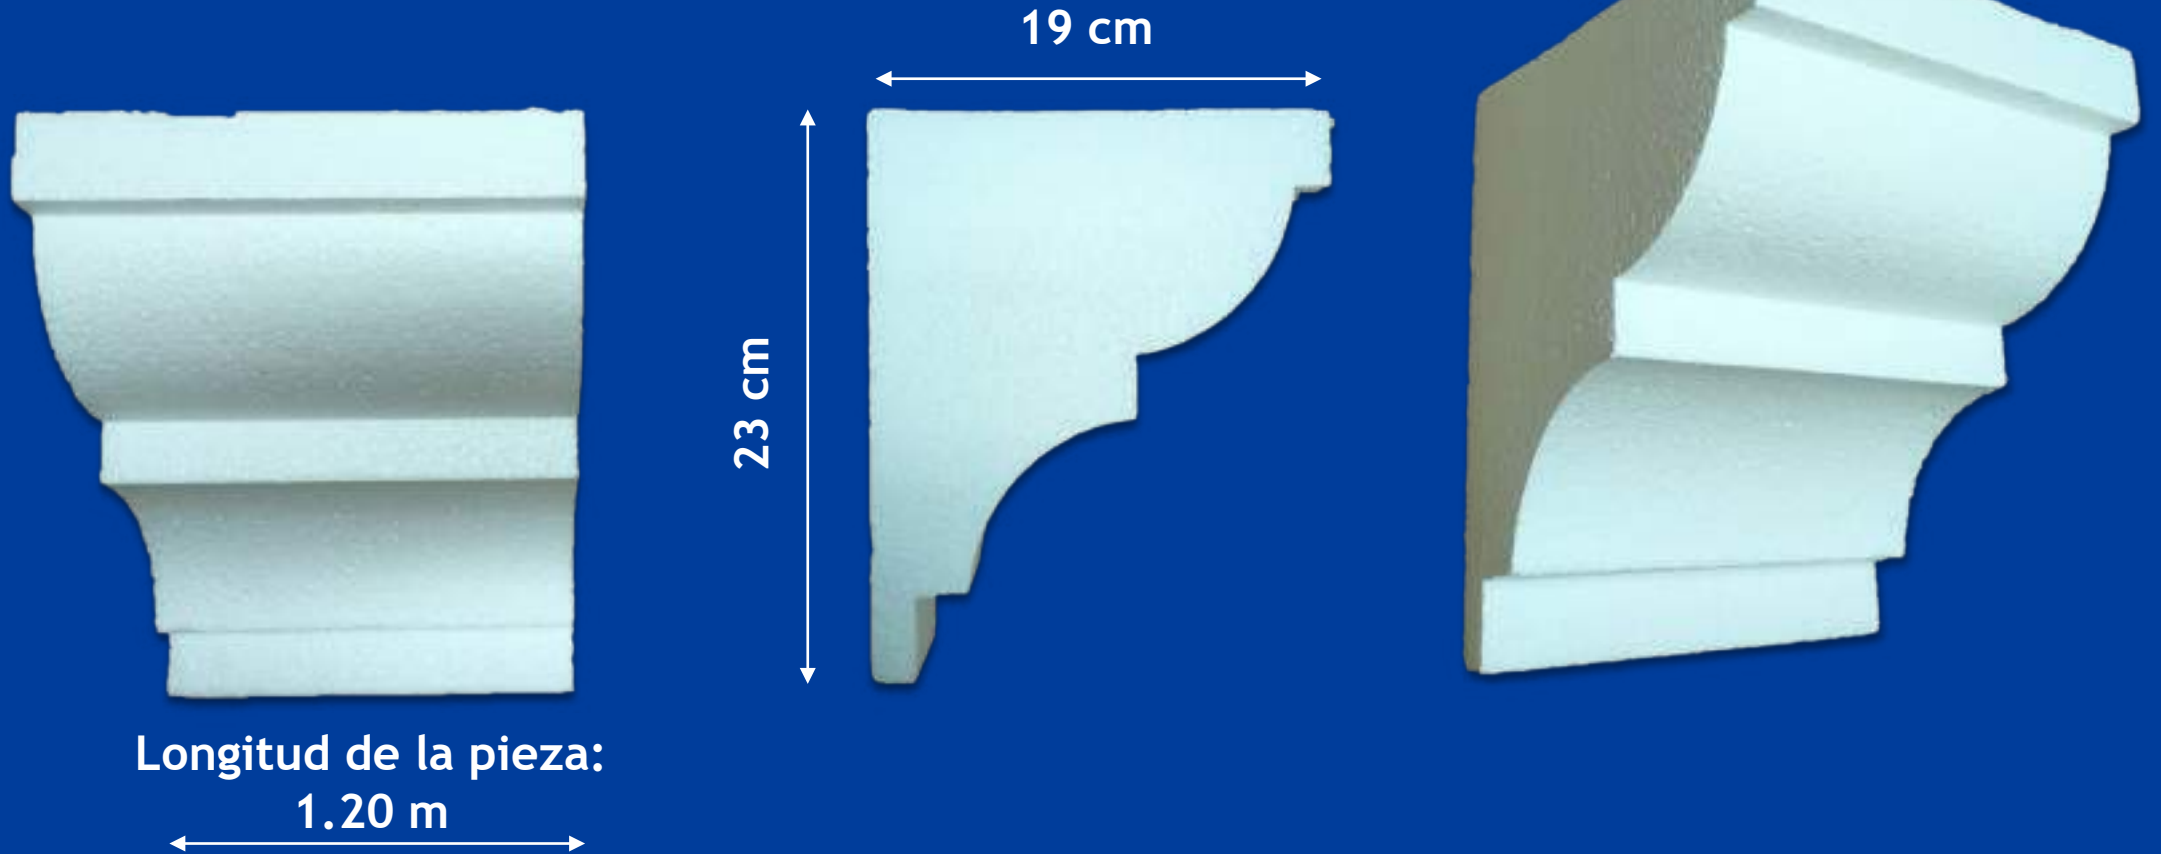

Molduras MANICA®: Modelo 24