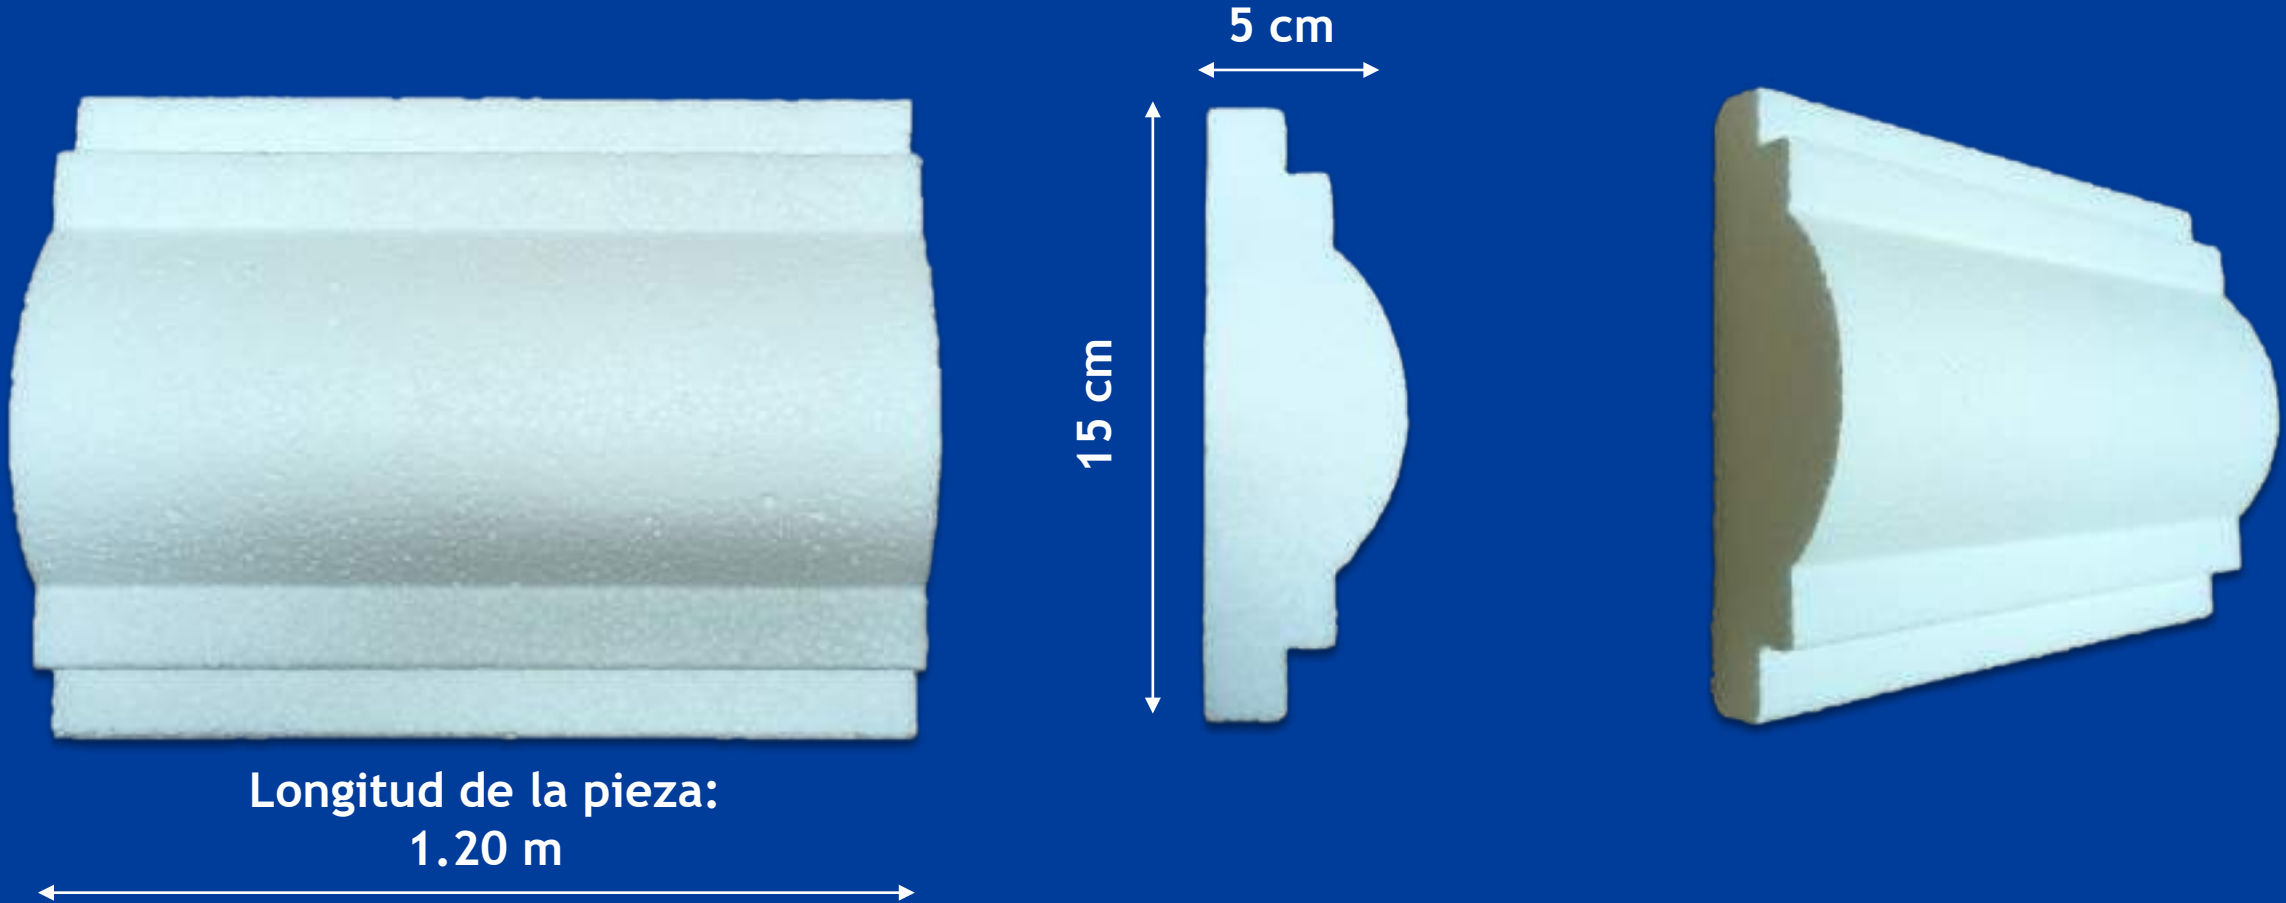

Molduras de anime MANICA®

Molduras MANICA®

Las **Molduras de Anime** constituyen los elementos ideales para la decoración y renovación de los espacios exteriores e interiores de tus proyectos de construcción. Son elaboradas aprovechando la ligereza y la versatilidad del **Poliestireno Expandido Autoextinguible**.

Molduras MANICA®: Modelo 16

Molduras MANICA®: Modelo 17

Molduras MANICA®: Modelo 18

Molduras MANICA®: Modelo 19

Longitud de la pieza:
1.20 m

Molduras MANICA®: Modelo 20

Molduras MANICA®: Modelo 21

Molduras MANICA®: Modelo 22