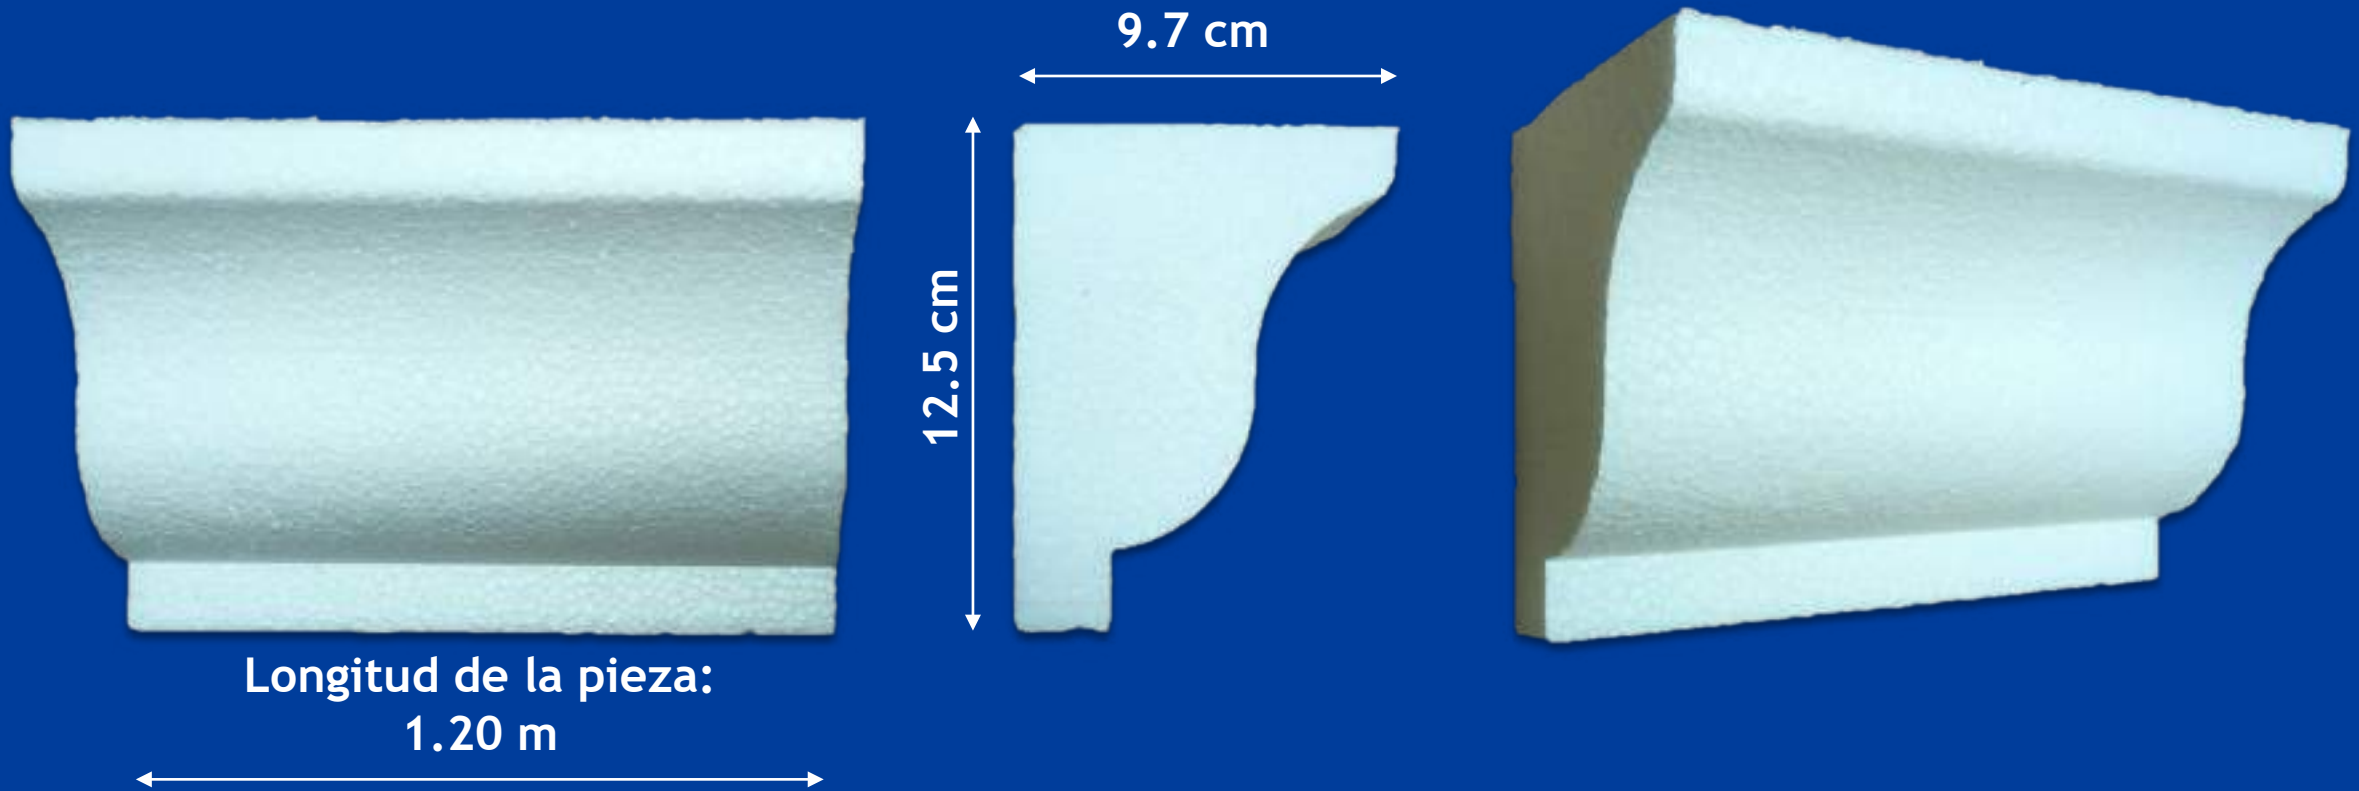

Molduras de anime MANICA®

Molduras MANICA®

Las **Molduras de Anime** constituyen los elementos ideales para la decoración y renovación de los espacios exteriores e interiores de tus proyectos de construcción. Son elaboradas aprovechando la ligereza y la versatilidad del **Poliestireno Expandido Autoextinguible**.

Molduras MANICA®: Modelo 16

Molduras MANICA®: Modelo 17

Molduras MANICA®: Modelo 18

Molduras MANICA®: Modelo 19

Longitud de la pieza:
1.20 m

Molduras MANICA®: Modelo 20

Molduras MANICA®: Modelo 21

Molduras MANICA®: Modelo 22