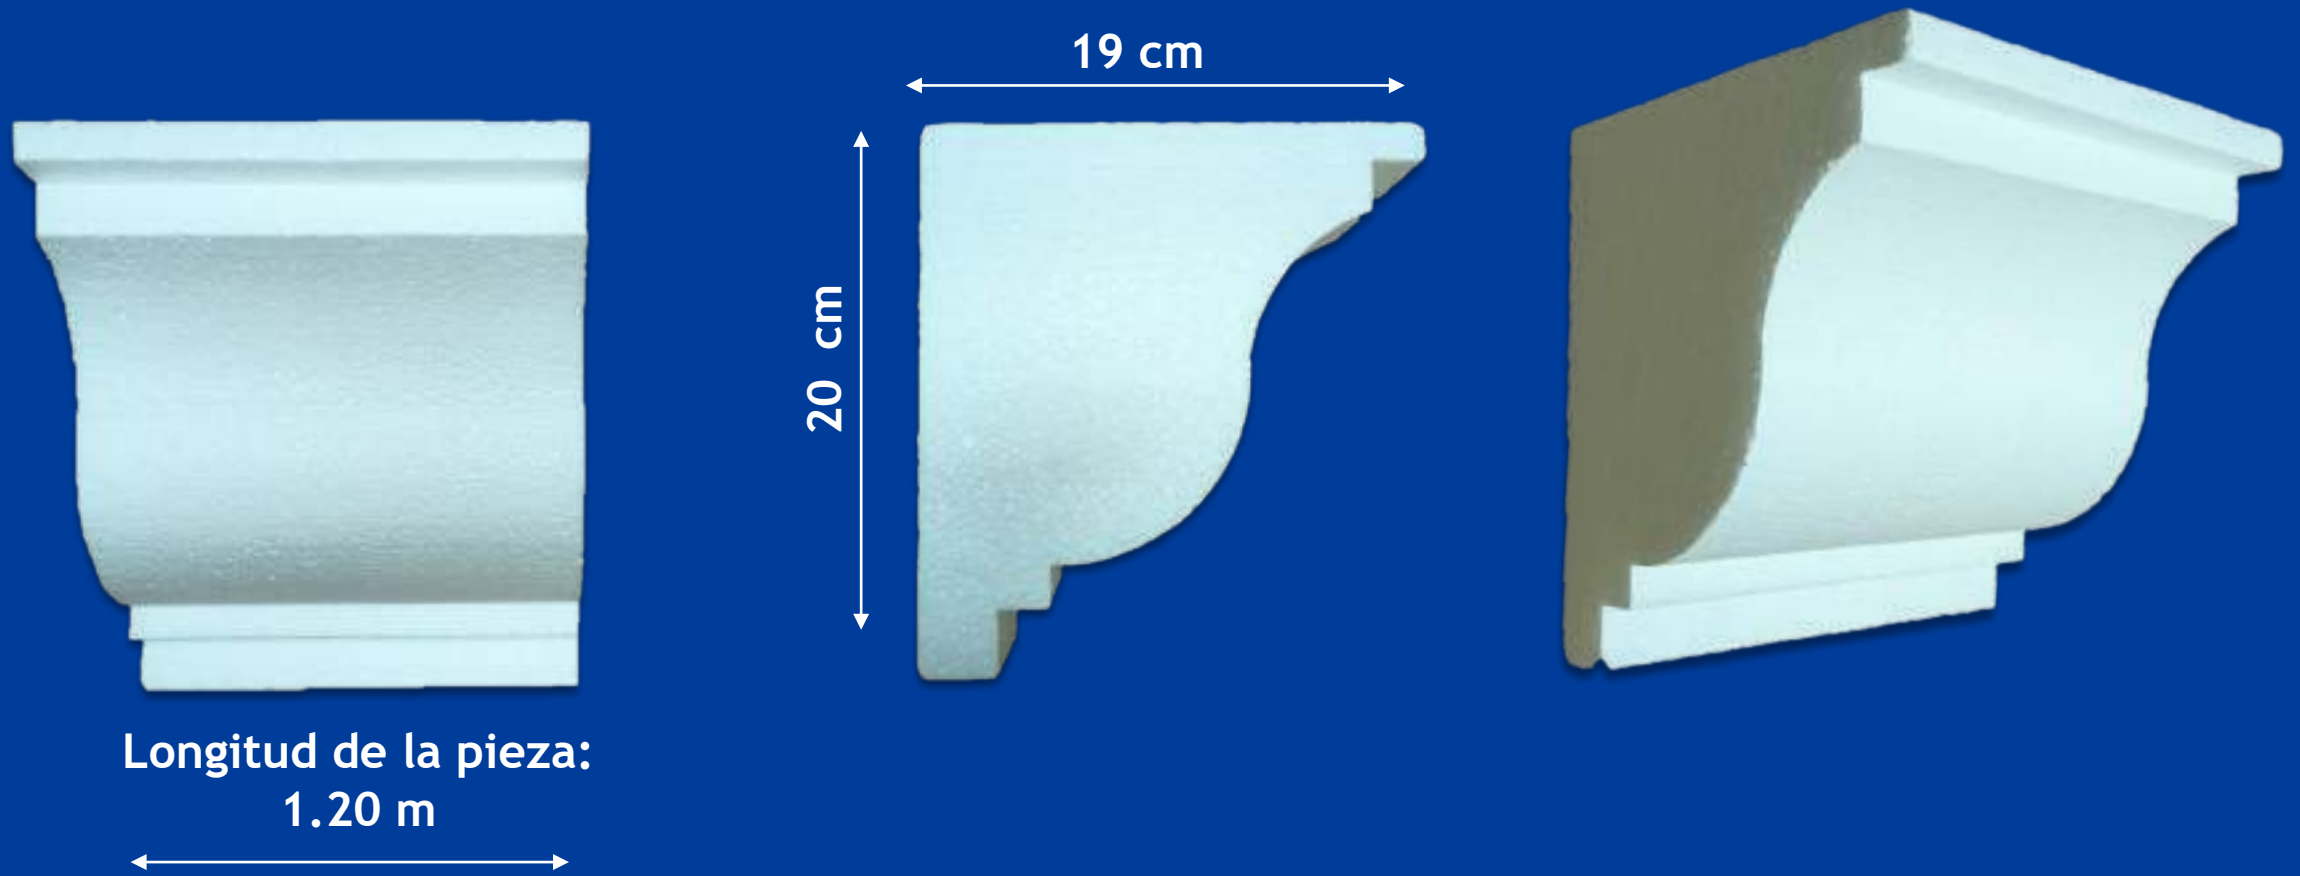

Molduras de anime MANICA®

Molduras MANICA®

Las **Molduras de Anime** constituyen los elementos ideales para la decoración y renovación de los espacios exteriores e interiores de tus proyectos de construcción. Son elaboradas aprovechando la ligereza y la versatilidad del **Poliestireno Expandido Autoextinguible**.

Molduras MANICA®: Modelo 8

Molduras MANICA®: Modelo 9

Molduras MANICA®: Modelo 10

Molduras MANICA®: Modelo 11

Molduras MANICA®: Modelo 12

Molduras MANICA®: Modelo 13

Molduras MANICA®: Modelo 14

Molduras MANICA®: Modelo 15

Molduras MANICA®: Modelo 16

Molduras MANICA®: Modelo 17

Molduras MANICA®: Modelo 18

Molduras MANICA®: Modelo 19

Longitud de la pieza:
1.20 m

Molduras MANICA®: Modelo 20

Molduras MANICA®: Modelo 21

Molduras MANICA®: Modelo 22